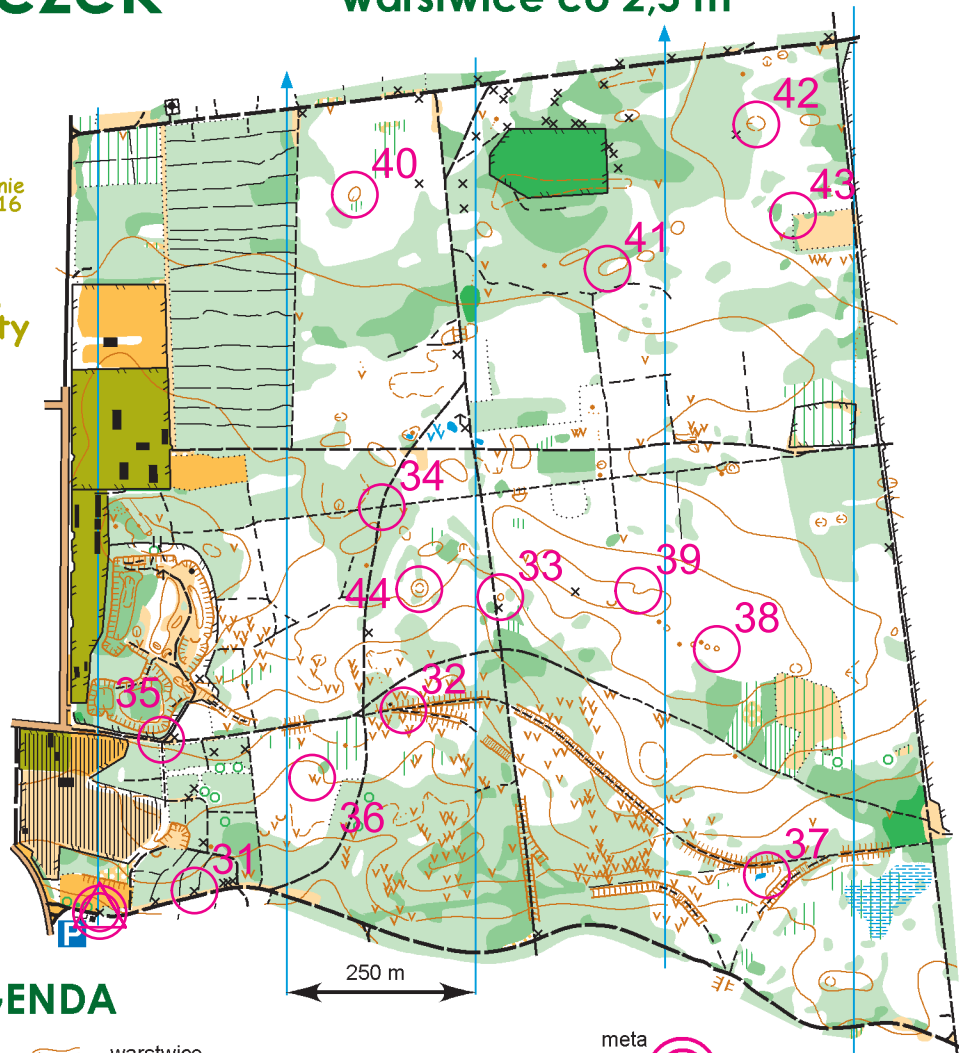

Białowieża Stoczek

skala 1:10 000

warstvice co 2,5 m

Nadleśnictwo
Białowieża

„Poznaj Swój Las”

Partner Projektu

Opracowanie
jesień 2016

Green
Activity

LEGENDA

- warstvice
- skarpa
- wał ziemny
- suchy rów, okop
- kopczyk, mała górka
- małe zagłębienie, dół
- kamień, duży kamień
- oczko wodne, bagienko
- teren podmokły
- teren półotwarty
- teren półotwarty z poj.drzewami
- las swobodny bieg
- las bieg utrudniony
- gęsty las utrudnione poruszanie się
- bardzo gęsty las
- niskie zarośla, gałęzie utrudniające bieg
- niskie zarośla, gałęzie bardzo utrudniające bieg
- pole uprawne
- zakaz wstępu (np. teren prywatny)
- granica kultur
- wysokie ogrodzenie
- niskie ogrodzenie
- droga asfaltowa, lub betonowa
- droga utwardzona, droga gruntowa
- droga leśna lub szeroka ścieżka
- ścieżka
- słabo widoczna ścieżka
- przecinka
- paśnik
- tablica informacyjna

Wszystkie PK

▷	S1	×		
	31	×		
	32	≠	∪	
	33	○		
	34	/	×	
	35	∟		<
	36	∨		
	37	≡		○
	38	○		
	39	∩		
	40	○		
	41	○		
	42	○	∪	
	43	⋯		┌
	44	○		