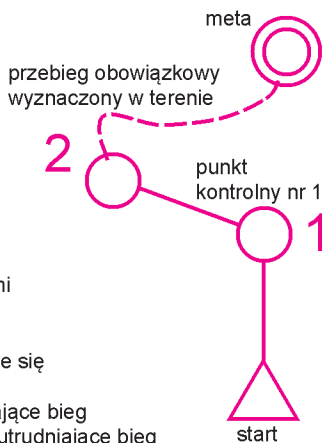

Białowieża Stoczek

skala 1:10 000

warstvice co 2,5 m

Nadleśnictwo
Białowieża

„Poznaj Swój Las”

Partner Projektu

Opracowanie
jesień 2016

Green
Activity

LEGENDA

- warstvice
- skarpa
- wał ziemny
- suchy rów, okop
- kopczyk, mała górka
- małe zagłębienie, dół
- kamień, duży kamień
- oczko wodne, bagienko
- teren podmokły
- teren półotwarty
- teren półotwarty z poj.drzewami
- las swobodny bieg
- las bieg utrudniony
- gęsty las utrudnione poruszanie się
- bardzo gęsty las
- niskie zarośla, gałęzie utrudniające bieg
- niskie zarośla, gałęzie bardzo utrudniające bieg
- pole uprawne
- zakaz wstępu (np. teren prywatny)
- granica kultur
- wysokie ogrodzenie
- niskie ogrodzenie
- droga asfaltowa, lub betonowa
- droga utwardzona, droga gruntowa
- droga leśna lub szeroka ścieżka
- ścieżka
- słabo widoczna ścieżka
- przecinka
- paśnik
- tablica informacyjna