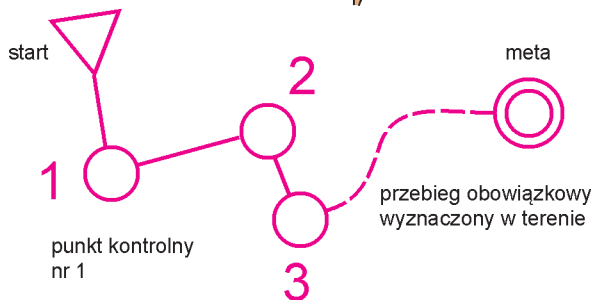

# Repczyce

skala 1:10 000  
warstvice co 2,5 m

Nadleśnictwo  
Bielsk

„Poznaj Swój Las”

Partnerzy Projektu:

## Wszystkie PK

▷	S1	×			
	31	/	∪		
	32	∩		◁	
	33	/	×		
	34	⊗		⊙	
	35	○	⊙		
	36	∩		∇	
	37	⊙			
	38	○			
	39	∩		∇	
	40	⊙			
	41	/	×		

- warstvice
- skarpa
- wał ziemny
- rynna, rów erozyjny
- suchy rów, okop
- kopczyk, mała górką
- małe zagłębienie, dół
- teren nierówny, poryty dołami, rowami
- kamień
- wyraźny rów
- teren półotwarty
- teren półotwarty z poj. drzewami
- las swobodny bieg
- las bieg utrudniony
- gęsty las utrudnione poruszanie się
- bardzo gęsty las
- niskie zarośla, gałęzie utrudniające bieg
- niskie zarośla, gałęzie bardzo utrudniające bieg
- pole uprawne
- granica kultur
- droga asfaltowa, lub betonowa
- droga utwardzona, droga gruntowa
- droga leśna lub szeroka ścieżka
- ścieżka
- słabo widoczna ścieżka
- przecinka
- paśnik
- tablica informacyjna, słup