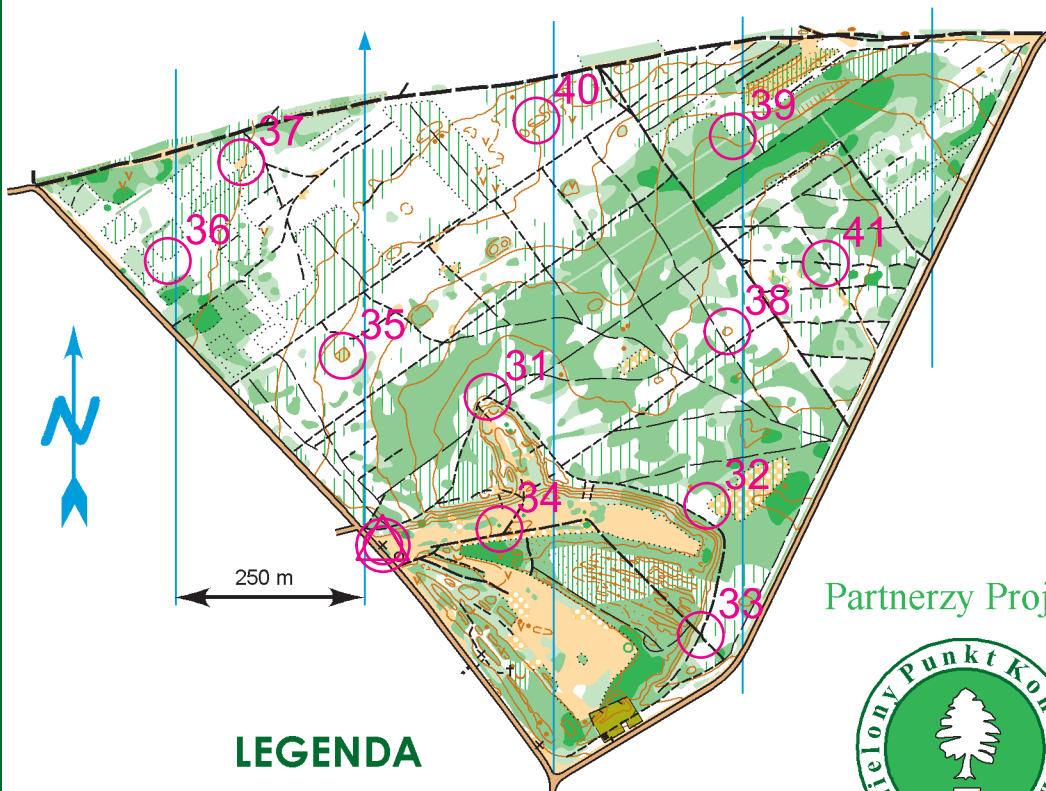

# Repczyce

skala 1:10 000  
warstvice co 2,5 m

Nadleśnictwo  
Bielsk

„Poznaj Swój Las”

Partnerzy Projektu:

## LEGENDA

## Wszystkie PK

▷	S1	×			
	31	/	∪		
	32	∩		◁	
	33	/	×		
	34	⊗		⊙	
	35	○	⊙		
	36	∩		∇	
	37	⊙			
	38	○			
	39	∩		∇	
	40	⊙			
	41	/	×		

- warstvice
- skarpa
- wał ziemny
- rynna, rów erozyjny
- suchy rów, okop
- kopczyk, mała górką
- małe zagłębienie, dół
- teren nierówny, poryty dołami, rowami
- kamień
- wyraźny rów
- teren półotwarty
- teren półotwarty z poj. drzewami
- las swobodny bieg
- las bieg utrudniony
- gęsty las utrudnione poruszanie się
- bardzo gęsty las
- niskie zarośla, gałęzie utrudniające bieg
- niskie zarośla, gałęzie bardzo utrudniające bieg
- pole uprawne
- granica kultur
- droga asfaltowa, lub betonowa
- droga utwardzona, droga gruntowa
- droga leśna lub szeroka ścieżka
- ścieżka
- słabo widoczna ścieżka
- przecinka
- paśnik
- tablica informacyjna, słup