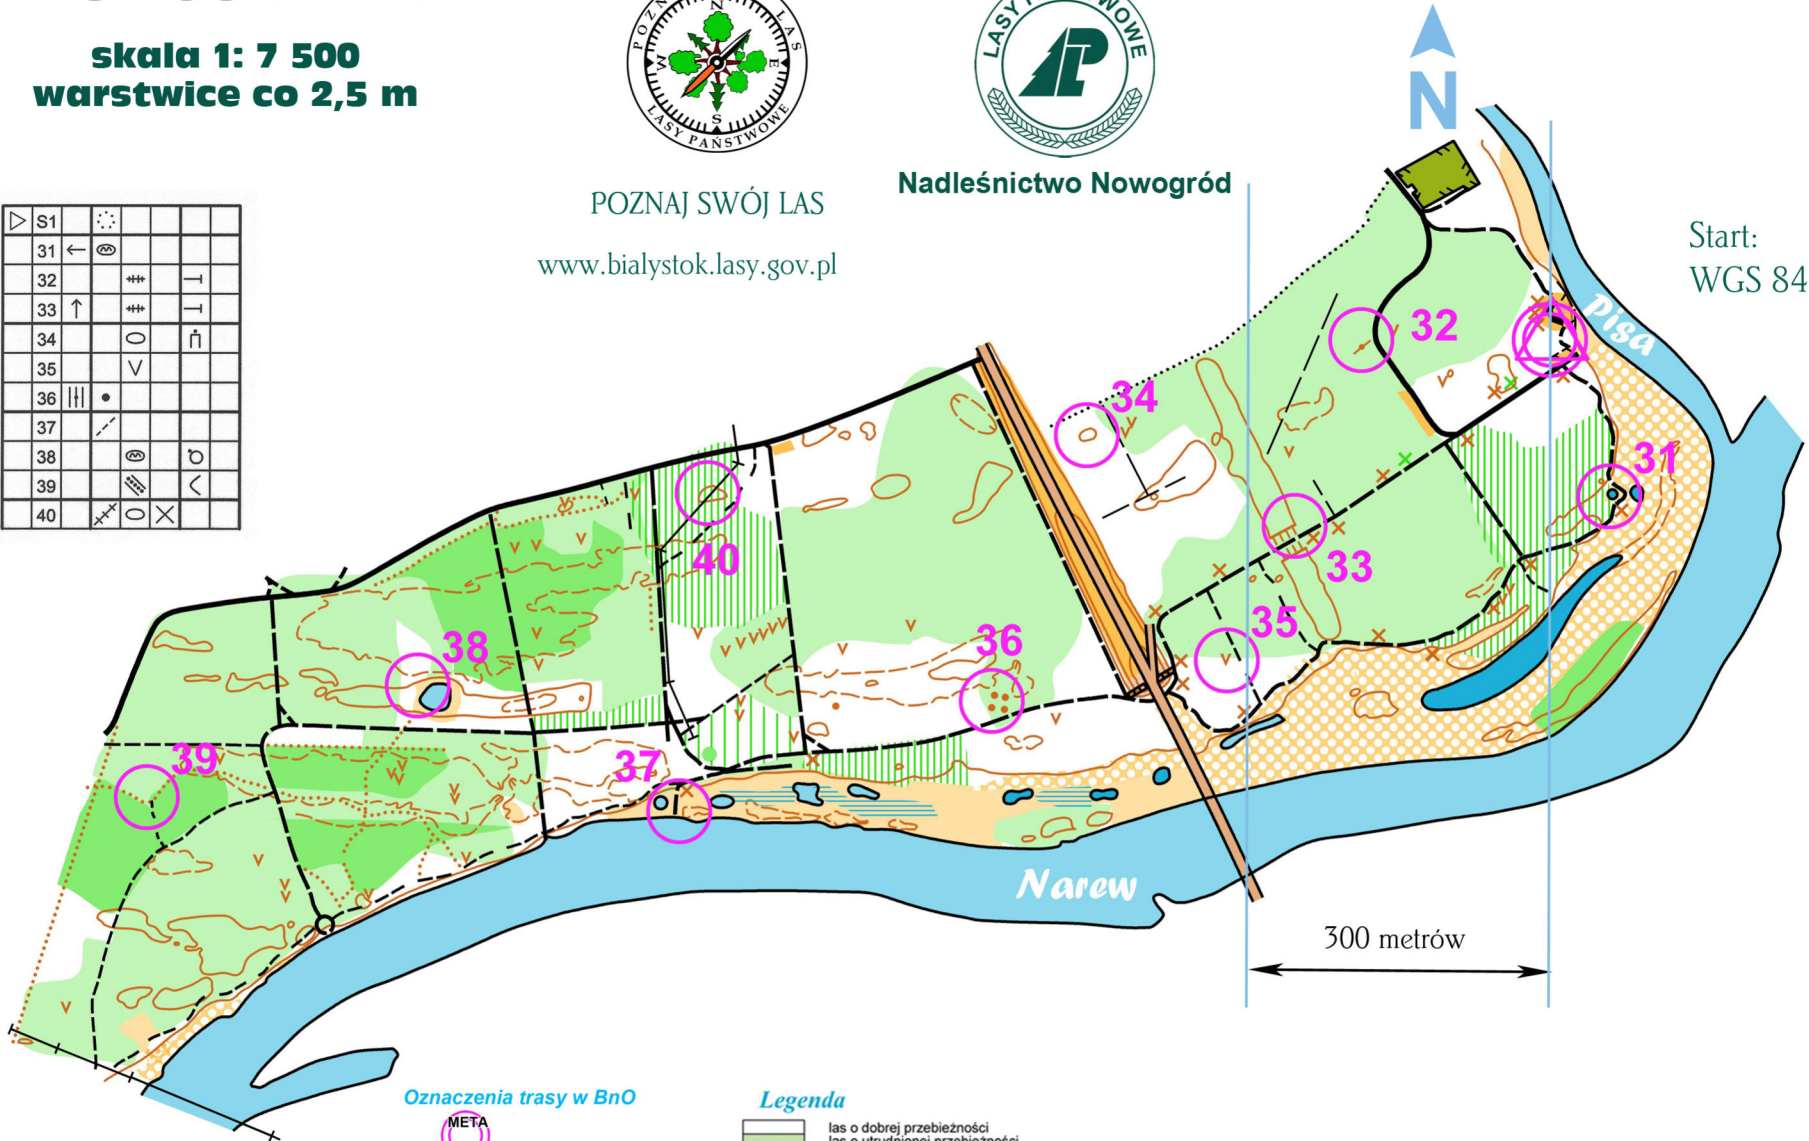

# MORGOWNIKI

skala 1: 7 500  
warstvice co 2,5 m

POZNAJ SWÓJ LAS

www.bialystok.lasy.gov.pl

Nadleśnictwo Nowogród

Start:  
WGS 84: 21,8700  
53,2314

▷	S1	⊙							
	31	←	⊙						
	32			##		┌			
	33	↑		##		┌			
	34			0		┌			
	35			∇					
	36		•						
	37								
	38		⊙			σ			
	39		⊙			∠			
	40		0			×			

### Oznaczenia trasy w BnO

### Legenda

- las o dobrej przebieżności
- las o utrudnionej przebieżności
- teren półotwarty
- obszar zabudowany
- bagno, nie do przejścia
- ogrodzenie
- budynki, wiaty itp.
- inne obiekty sztuczne
- warstvice; skarpa ziemna
- zagłębienie
- rzeka; rów z wodą