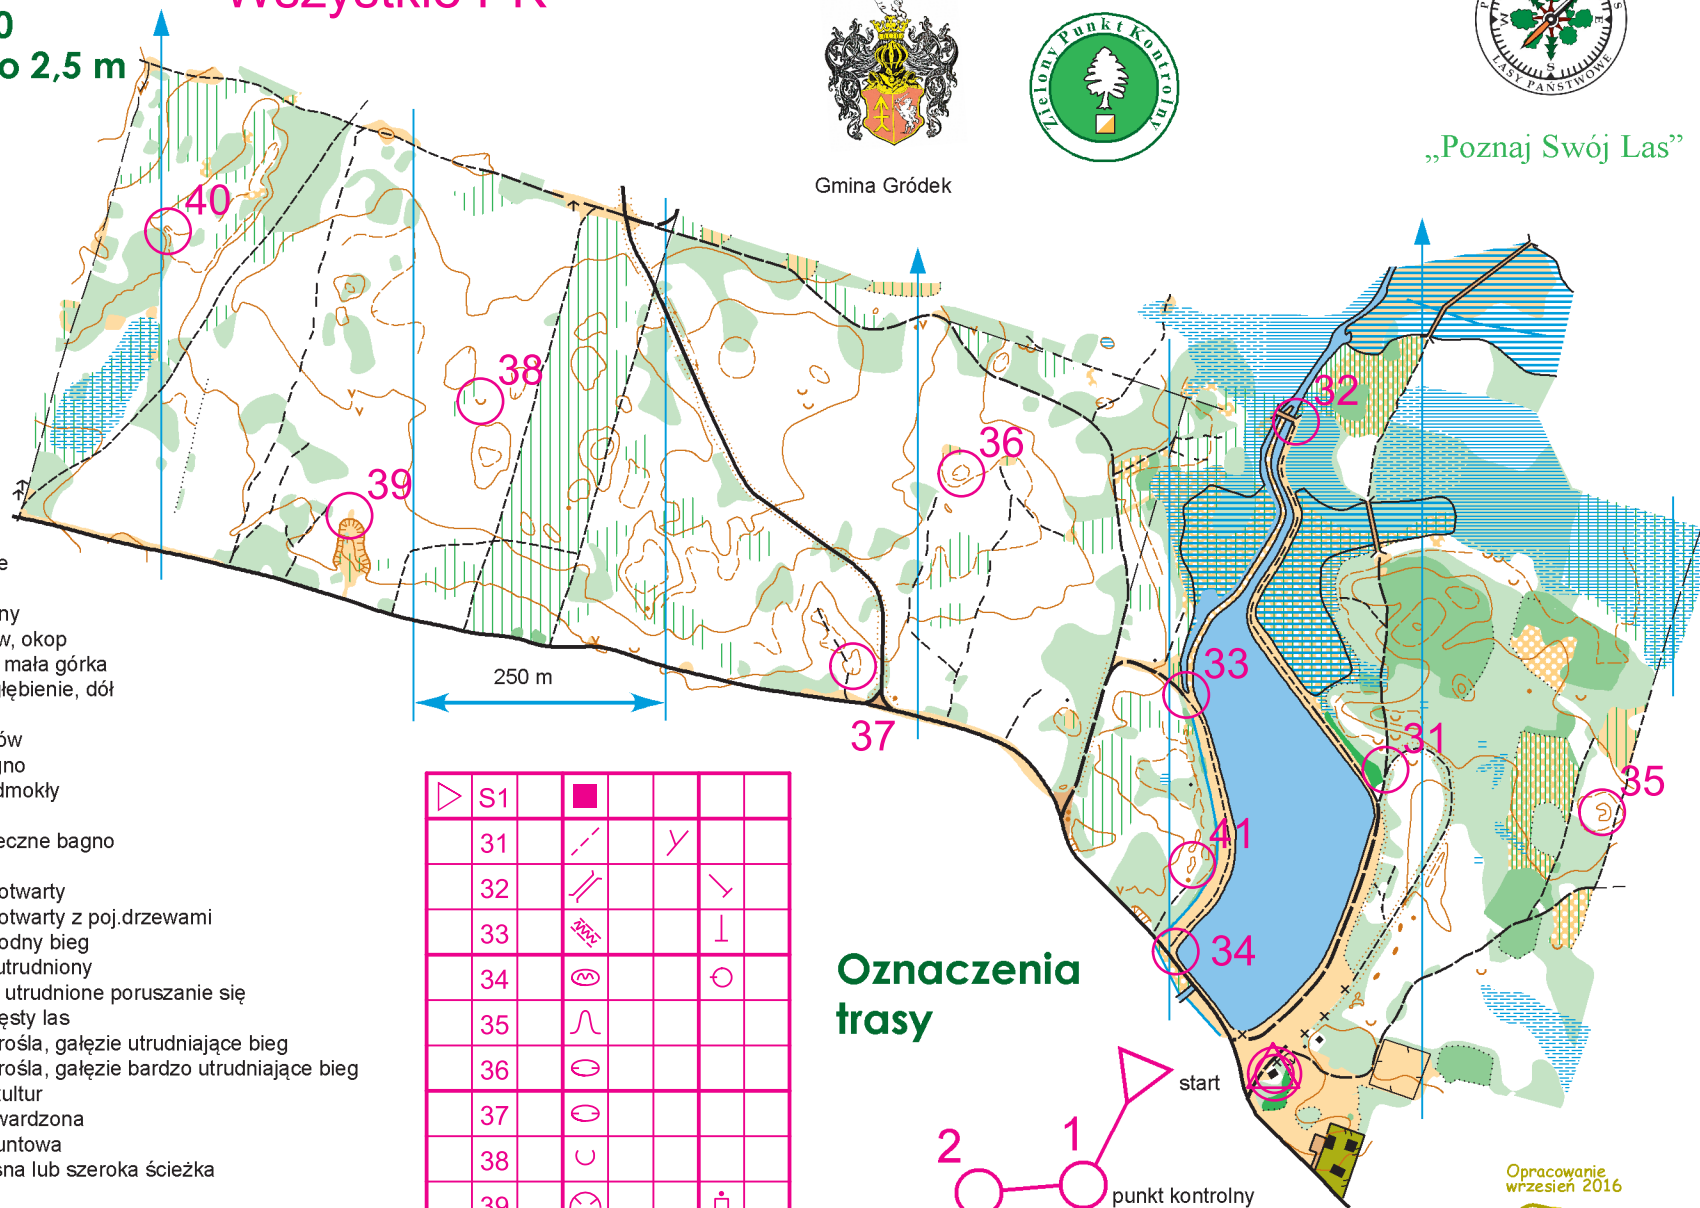

Wyżary

skala 1:7 500
warstwice co 2,5 m

Wszystkie PK

Partnerzy Projektu:

„Poznaj Swój Las”

Nadleśnictwo
Waliły

LEGENDA

- warstwice
- skarpa
- wał ziemny
- suchy rów, okop
- kopczyk, mała górką
- małe zagłębienie, dół
- kamień
- głęboki rów
- małe bagno
- teren podmokły
- bagno
- niebezpieczne bagno
- woda
- teren półotwarty
- teren półotwarty z poj.drzewami
- las swobodny bieg
- las bieg utrudniony
- gęsty las utrudnione poruszanie się
- bardzo gęsty las
- niskie zarośla, gałęzie utrudniające bieg
- niskie zarośla, gałęzie bardzo utrudniające bieg
- granica kultur
- droga utwardzona
- droga gruntowa
- droga leśna lub szeroka ścieżka
- ścieżka
- słabo widoczna ścieżka
- przecinka
- kładka
- paśnik
- tablica informacyjna

Gmina Gródek

250 m

Oznaczenia trasy

▷	S1	■		
	31	/	Y	
	32	//		∇
	33			⊥
	34	⊙		⊙
	35	∩		
	36	⊙		
	37	⊙		
	38	∪		
	39	⊙		⊙
	40	∩		
	41	⊙		

Opracowanie
wrzesień 2016