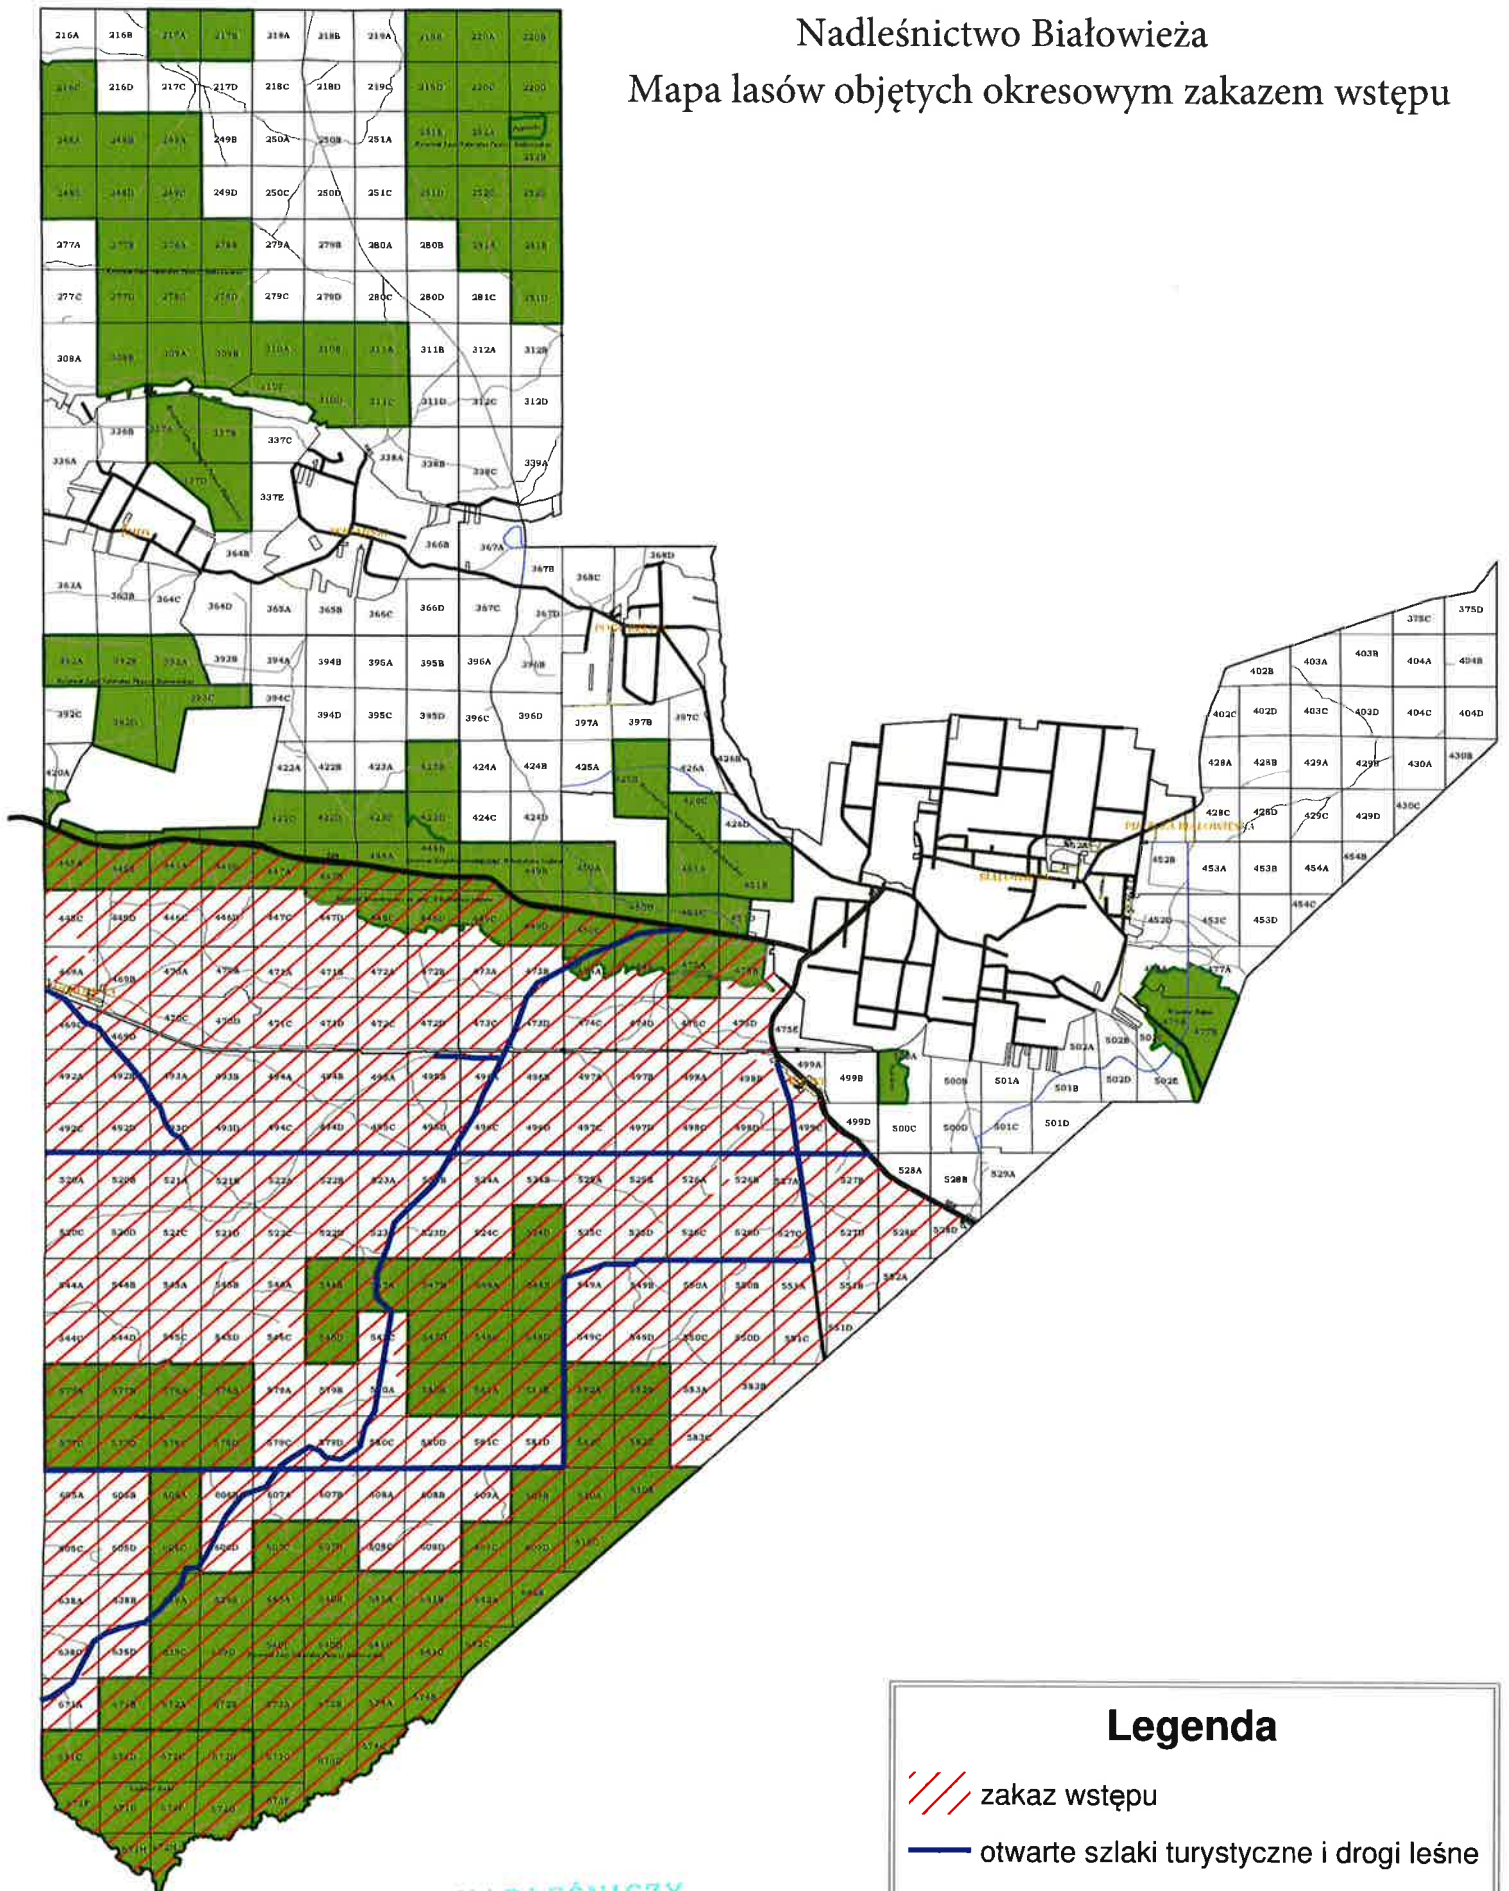

Nadleśnictwo Białowieża

Mapa lasów objętych okresowym zakazem wstępu

Legenda

-  zakaz wstępu
-  otwarte szlaki turystyczne i drogi leśne
-  drogi publiczne
-  rezerwy przyrody

NADLEŚNICZY
mgr inż. Dariusz Skirko