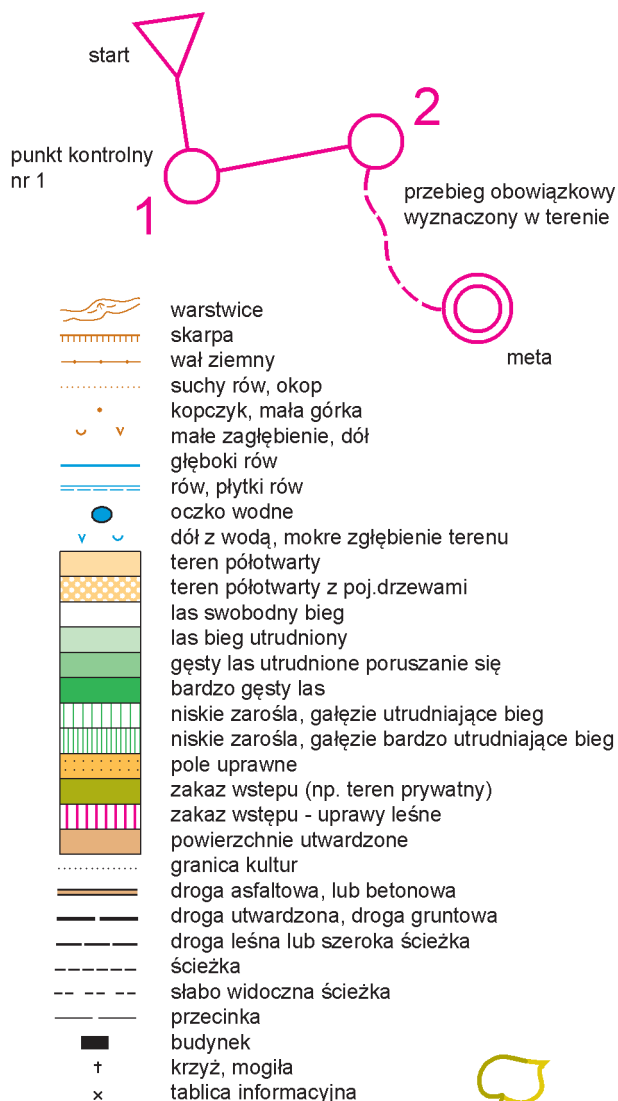

# Osuszek

skala 1:10 000

warstvice co 2,5 m

„Poznaj Swoj Las”

Nadleśnictwo  
Bielsk

Partner Projektu:

## LEGENDA

## Trasa długa

### Opis trasy

Start tablica "Poznaj Swoj Las"

1. 35 zagłębienie terenu
2. 36 zagłębienie terenu
3. 37 mulda
4. 38 róg granicy kultur
5. 39 koniec wału ziemnego
6. 40 róg polany
7. 41 dół

150 m do mety od ostatniego PK