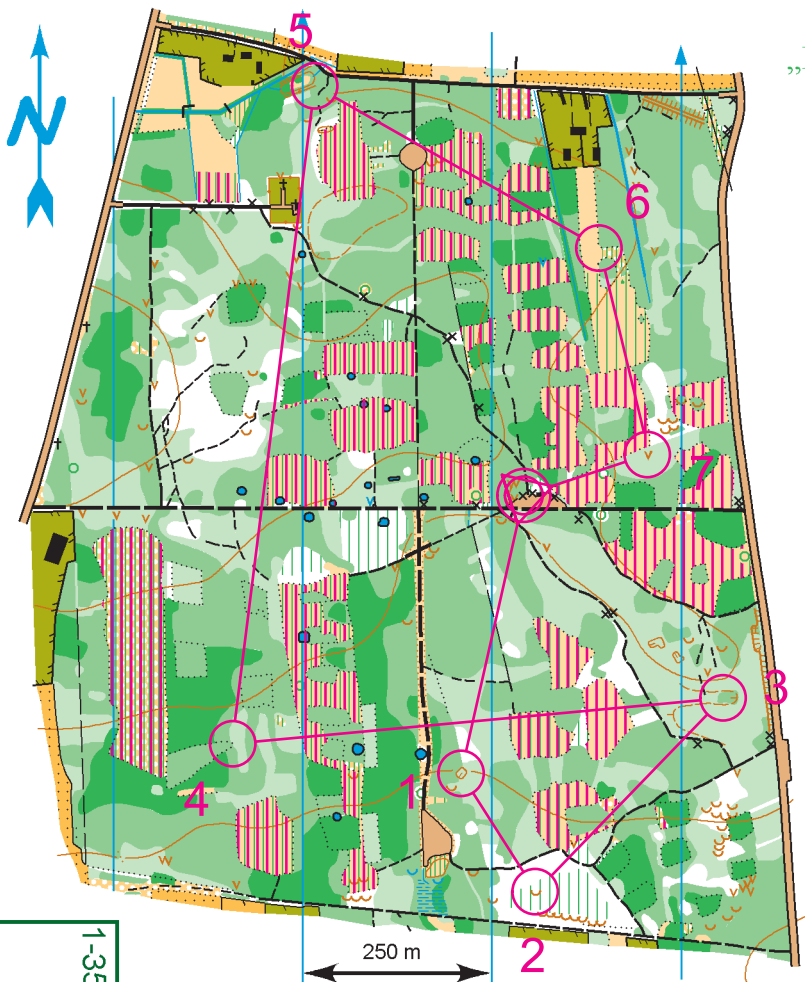

# Osuszek

skala 1:10 000

warstvice co 2,5 m

„Poznaj Swoj Las”

Nadleśnictwo  
Bielsk

Partner Projektu:

## LEGENDA

## Trasa długa

### Opis trasy

Start tablica "Poznaj Swoj Las"

1. 35 zagłębienie terenu
2. 36 zagłębienie terenu
3. 37 mulda
4. 38 róg granicy kultur
5. 39 koniec wału ziemnego
6. 40 róg polany
7. 41 dół

150 m do mety od ostatniego PK