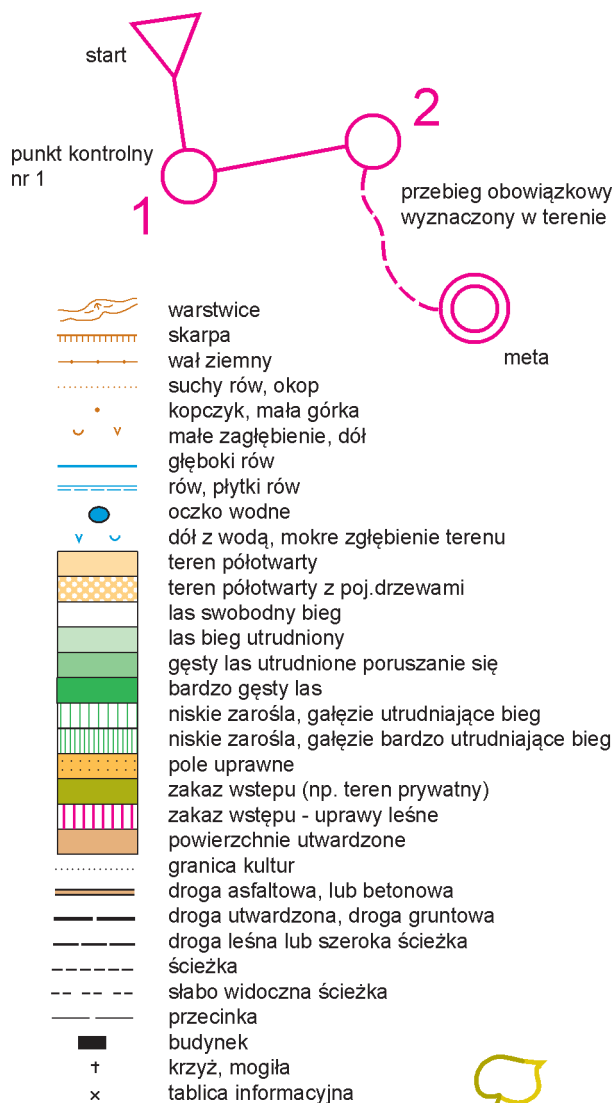

# Osuszek

skala 1:10 000

warstvice co 2,5 m

„Poznaj Swoj Las”

Nadleśnictwo  
Bielsk

Partner Projektu:

## LEGENDA

## Trasa krótka

### Opis trasy

Start tablica "Poznaj Swoj Las"

1. 31 tablica edukacyjna

2. 32 małe zagłębienie terenu

3. 33 rozwidlenie dróg

4. 34 rozwidlenie drogi i granicy kultur

360 m do mety od ostatniego PK

1-31