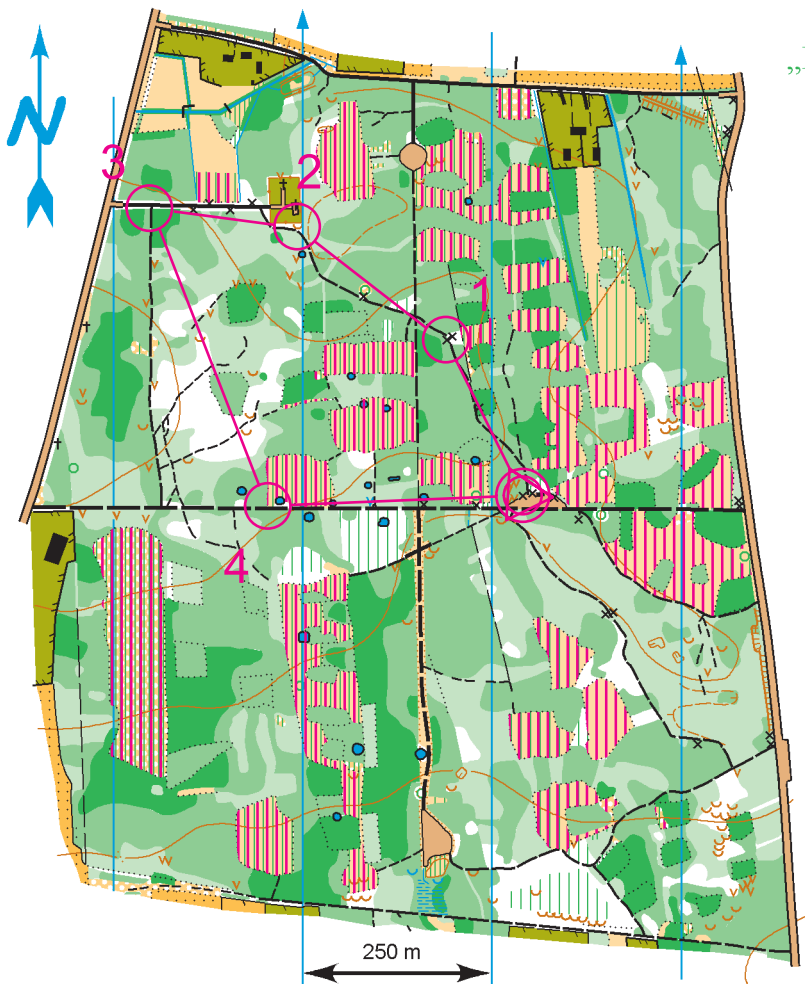

# Osuszek

skala 1:10 000

warstvice co 2,5 m

„Poznaj Swoj Las”

Nadleśnictwo  
Bielsk

Partner Projektu:

## LEGENDA

## Trasa krótka

### Opis trasy

Start tablica "Poznaj Swoj Las"

1. 31 tablica edukacyjna

2. 32 małe zagłębienie terenu

3. 33 rozwidlenie dróg

4. 34 rozwidlenie drogi i granicy kultur

360 m do mety od ostatniego PK

1-31