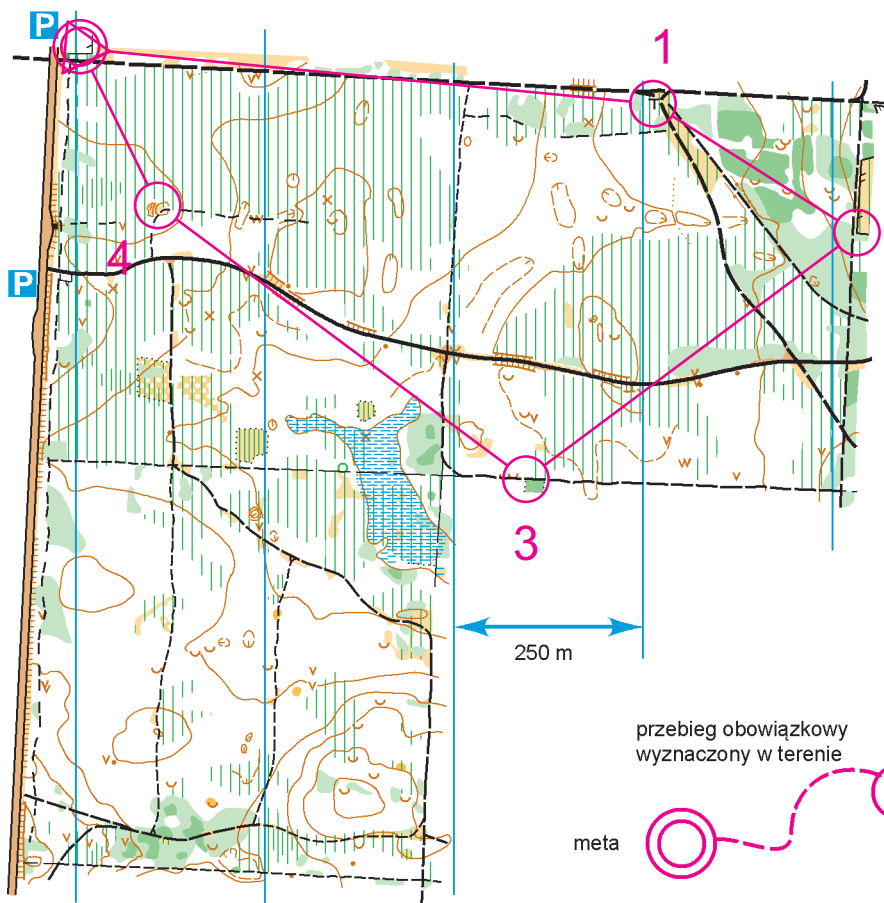

Krzemianka

skala 1:10 000, warstvice co 2,5 m

Trasa krótka

„Poznaj Swoj Las”

Opracowanie
wrzesień 2016

Nadleśnictwo
Knyszyn

LEGENDA

przebieg obowiązkowy
wyznaczony w terenie

meta

1 punkt kontrolny nr 1

start

warstvice

skarpa

niski wał ziemny

suchy rów, okop

kopczyk, mała górka

małe zagłębienie, dół

wykrot

małe bagno

teren podmokły

teren półotwarty

teren półotwarty z poj.drzewami

las swobodny bieg

las bieg utrudniony

tablica informacyjna

budynek

Opisy punktów kontrolnych

- | | |
|---------------|------------------------------------|
| Start | tablica informacyjna |
| 1. 31 | ambona myśliwska |
| 2. 32 | róg płotu |
| 3. 33 | rozwidlenie drogi i granicy kultur |
| 4. 34 | polanka |
| 230 m do mety | |