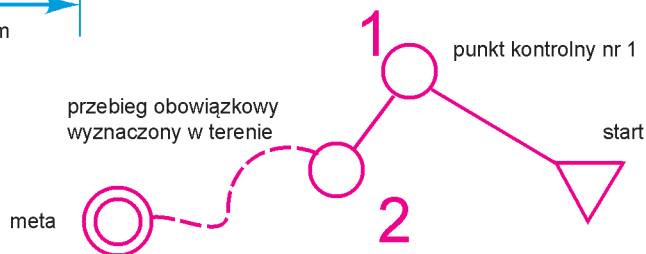

Krzemianka

Wszystkie PK

skala 1:10 000, warstvice co 2,5 m

„Poznaj Swoj Las”

Opracowanie
wrzesień 2016

Nadleśnictwo
Knyszyn

LEGENDA

warstvice
skarpa
niski wał ziemny
suchy rów, okop
kopczyk, mała górka
małe zagłębienie, dół
wykrot

małe bagno
teren podmokły
teren półotwarty
teren półotwarty z poj.drzewami
las swobodny bieg
las bieg utrudniony
gęsty las utrudnione poruszanie się
bardzo gęsty las
niskie zarośla, gałęzie utrudniające bieg
niskie zarośla, gałęzie bardzo utrudniające bieg
granica kultur
droga asfaltowa, lub betonowa
droga utwardzona,
droga gruntowa
droga leśna lub szeroka ścieżka
ścieżka
słabo widoczna ścieżka
przecinka
wysoki płot
niski płot
ambona myśliwska
tablica informacyjna
budynek