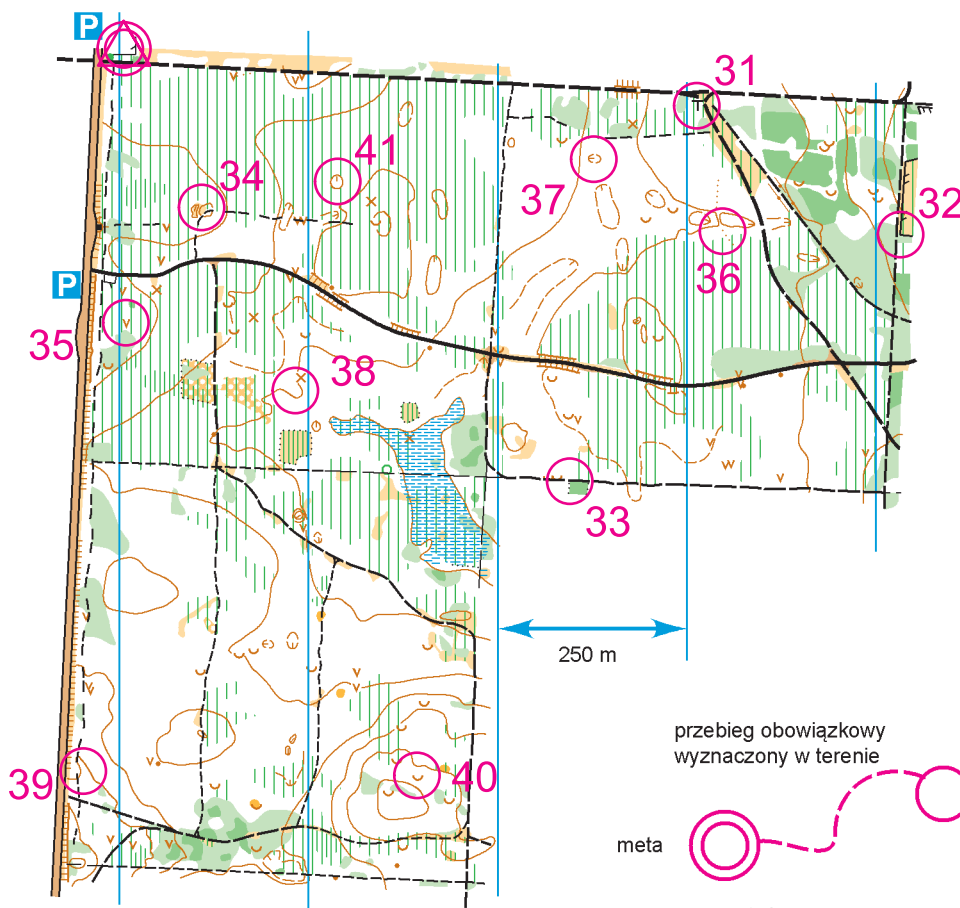

Krzemianka

Wszystkie PK

skala 1:10 000, warstvice co 2,5 m

„Poznaj Swoj Las”

Opracowanie
wrzesień 2016

Nadleśnictwo
Knyszyn

LEGENDA

warstvice
skarpa
niski wał ziemny
suchy rów, okop
kopczyk, mała górka
małe zagłębienie, dół
wykrot

małe bagno
teren podmokły
teren półotwarty
teren półotwarty z poj.drzewami
las swobodny bieg
las bieg utrudniony
gęsty las utrudnione poruszanie się
bardzo gęsty las
niskie zarośla, gałęzie utrudniające bieg
niskie zarośla, gałęzie bardzo utrudniające bieg
granica kultur
droga asfaltowa, lub betonowa
droga utwardzona,
droga gruntowa
droga leśna lub szeroka ścieżka
ścieżka
słabo widoczna ścieżka
przecinka
wysoki płot
niski płot
ambona myśliwska
tablica informacyjna
budynek