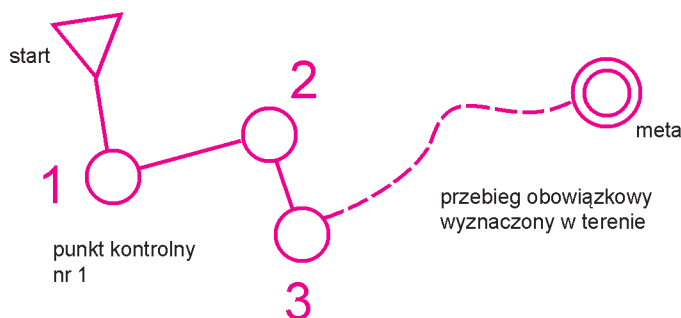

Ruda

skala 1:10 000
warstwicę co 2,5 m

„Poznaj Swoj Las”

Nadleśnictwo
Rajgród

Partnerzy
Projektu

Opracowanie
październik 2016

LEGENDA

- warstwicę skarpa
- wał ziemny
- rynną, rów erozyjny
- suchy rów, okop
- kopczyk, mała górką
- małe zagłębienie, dół
- wyraźny rów
- teren półotwarty
- teren półotwarty z poj.drzewami
- las swobodny bieg
- las bieg utrudniony
- gęsty las utrudnione poruszanie się
- bardzo gęsty las
- niskie zarośla, gałęzie utrudniające bieg
- niskie zarośla, gałęzie bardzo utrudniające bieg
- pole uprawne
- zakaz wstępu (np. teren prywatny)
- granica kultur
- droga asfaltowa, lub betonowa
- droga utwardzona, droga gruntowa
- droga leśna lub szeroka ścieżka
- ścieżka
- słabo widoczna ścieżka
- przecinka
- paśnik
- tablica informacyjna
- ambona myśliwska informacyjna

Oznaczenia trasy

Trasa krótka 1

Opis trasy

Start tablica "Poznaj Swoj Las"

1. 31 grzbiecik
 2. 32 róg ogrodzenia
 3. 33 małe zagłębienie terenu
 4. 34 skrzyżowanie drogi i granicy kultur
- 460 m do mety od ostatniego PK