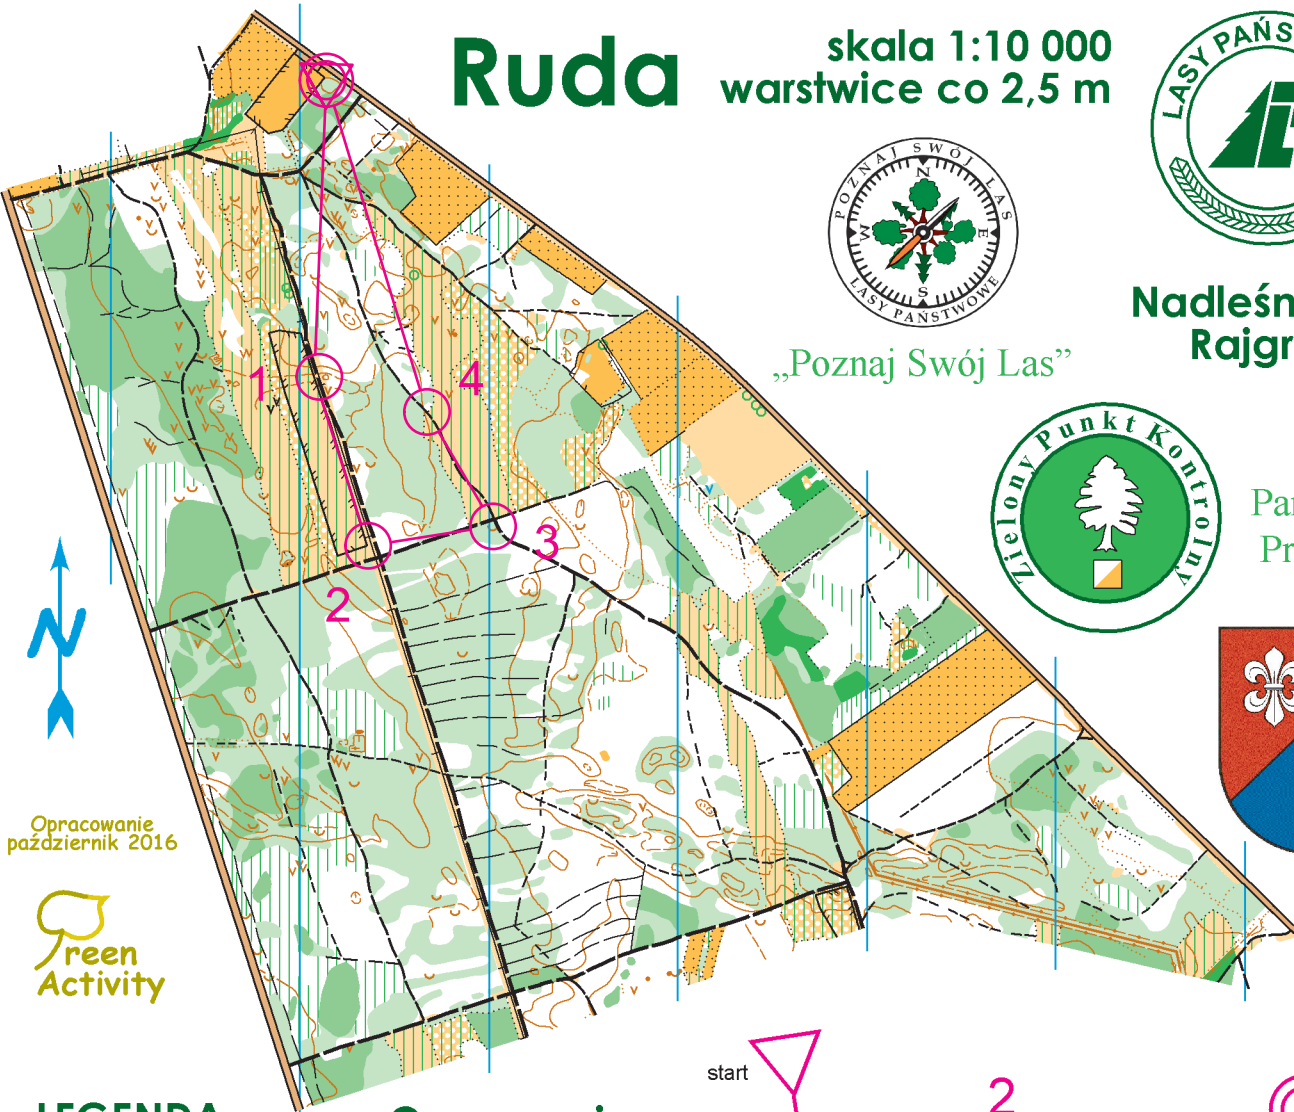

Ruda

skala 1:10 000
warstwicę co 2,5 m

„Poznaj Swoj Las”

Nadleśnictwo
Rajgród

Partnerzy
Projektu

Opracowanie
październik 2016

LEGENDA

- warstwicę skarpa
- wał ziemny
- rynną, rów erozyjny
- suchy rów, okop
- kopczyk, mała górką
- małe zagłębienie, dół
- wyraźny rów
- teren półotwarty
- teren półotwarty z poj.drzewami
- las swobodny bieg
- las bieg utrudniony
- gęsty las utrudnione poruszanie się
- bardzo gęsty las
- niskie zarośla, gałęzie utrudniające bieg
- niskie zarośla, gałęzie bardzo utrudniające bieg
- pole uprawne
- zakaz wstępu (np. teren prywatny)
- granica kultur
- droga asfaltowa, lub betonowa
- droga utwardzona, droga gruntowa
- droga leśna lub szeroka ścieżka
- ścieżka
- słabo widoczna ścieżka
- przecinka
- paśnik
- tablica informacyjna
- ambona myśliwska informacyjna

Oznaczenia trasy

Trasa krótka 1

Opis trasy

Start tablica "Poznaj Swoj Las"

1. 31 grzbiecik
 2. 32 róg ogrodzenia
 3. 33 małe zagłębienie terenu
 4. 34 skrzyżowanie drogi i granicy kultur
- 460 m do mety od ostatniego PK

1-31	2-32	3-33	4-34
------	------	------	------